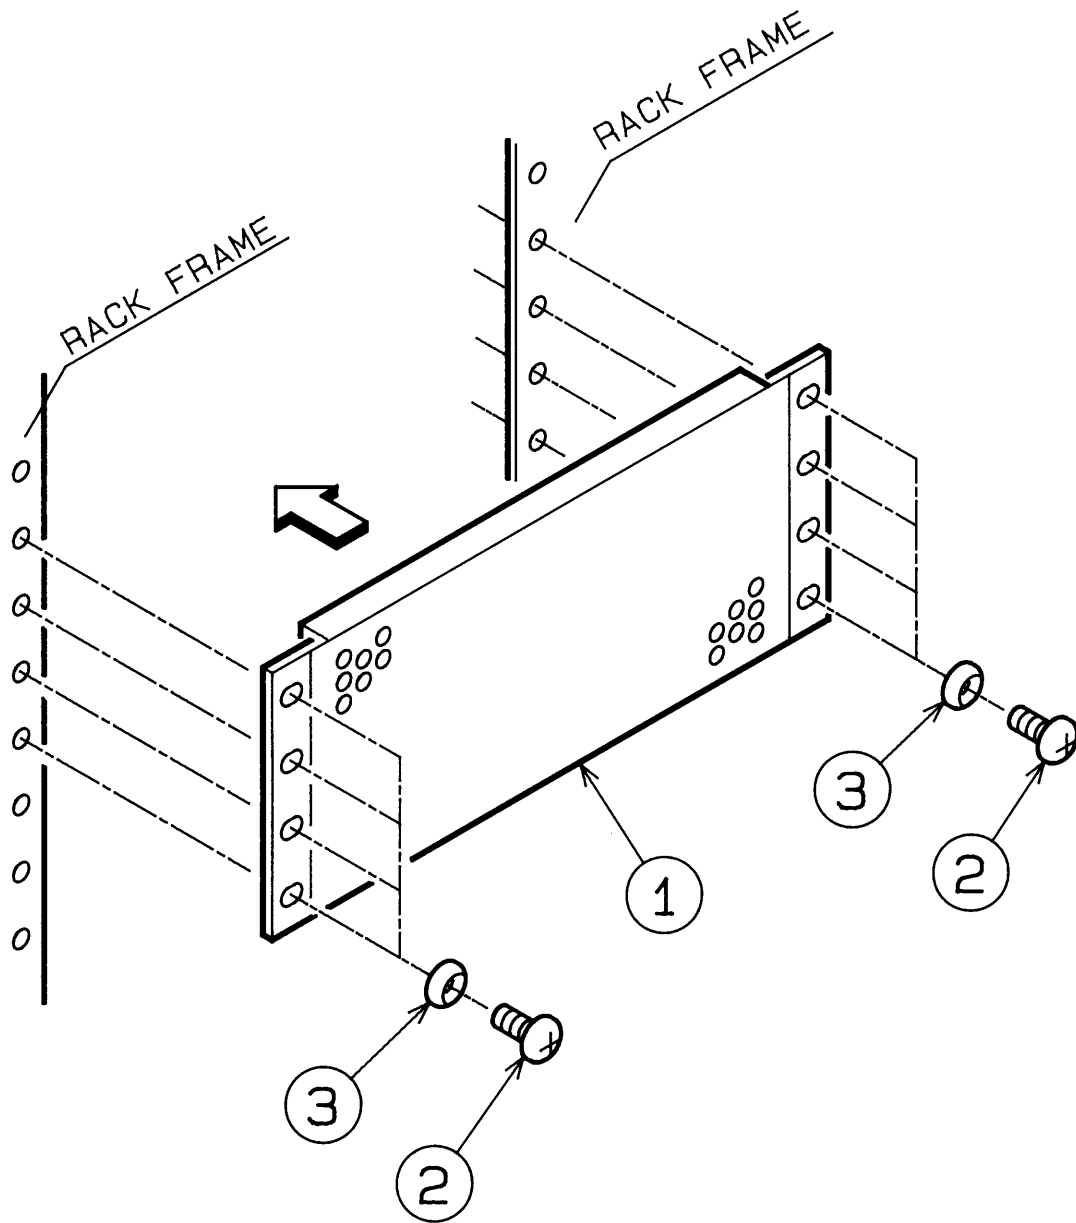

BLANK PANEL BP4H-M

NO	DESCRIPTION	QTY	CODE NO.
1	BLANK PANEL BP 4H-M	1	A4-923-401
2	MARU-SARA SCREW M5X0.8X14 B-NI	8	M2-002-091
3	CUP WASHER 5CW	8	M5-003-031